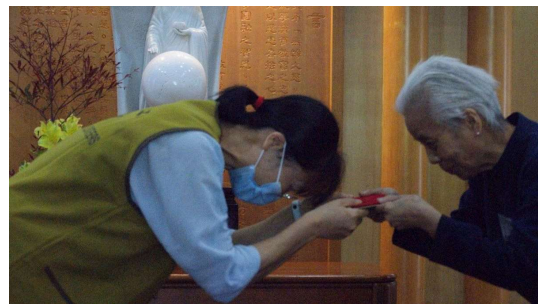

## 漢彌頓協力新春祝福

2025年2月9日漢彌頓協力新春祝福活動圓滿完成。師兄師姊們全力以赴，感恩社區大德踴躍出席，還有從奧克蘭前來助緣的20位法親，出席人數總共有130位。

十點左右就有人來逛攤位了，外場佈置了寫春、竹筒製作DIY、淨斯食品、大愛感恩科技產品展示，讓本地的貴賓，再次瞭解慈濟的大愛，尤其是在急難救助方面，處處用心，為災民著想。志工涂皓中為來賓們介紹大愛感恩科技產品：福慧床、隔間屏障、福慧桌椅、毛毯、衣服褲子的製作過程和設計理念。另外在紅包上寫春字的毛筆書法，讓大家很感興趣，小朋友們在寫春的攤位前，每個人都躍躍欲試。老少咸宜的愛心竹筒DIY，重新賦予回收的羽毛球筒新生命，其中包含環保理念和竹筒歲月精神。

新春祝福上午十一點，由志工林偉澤和郭怡君雙語主持，首先資深志工劉淑嫻開場致詞，歡迎大家的到來。感恩當地的智果法師給予大眾的祝福。這次活動中，慈濟人以感恩謙卑的心，頒發感恩卡給付出無所求的志工們。

年輕的一代的林偉澤、黃文凱、羅師兄、劉佩音等，共同承擔不一樣的良能，都是漢彌頓協力往前邁進的最大動力。「慈濟一家親」這份因緣是何等的殊勝，目前仍在線上的資深師伯師姑們，看到了希望，就更有能量！

活動在中午圓滿。漢彌頓的鄉親一直都是無私護持著慈濟，香積組在美麗老師的帶動下，用心準備午齋，令人感動。感恩鄉親給予的鼓勵和肯定，一句「你們都是證嚴法師的好弟子。」讓漢彌頓慈濟人走得更遠，更久。【文：劉淑嫻/郭怡君 圖：劉奇/黃文凱/鄭輝隆】